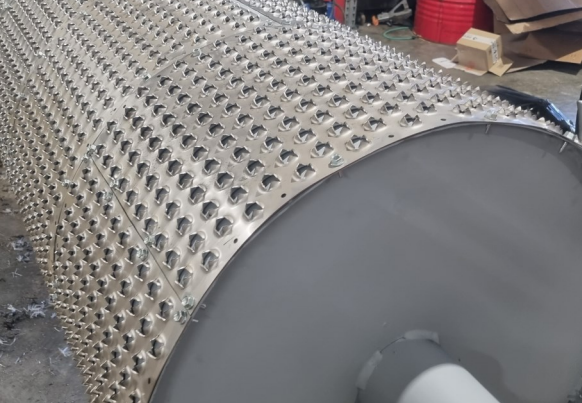

CEPILLO DE ACABADO

C2M
CONCEPT

569 5473 9342

virginie.recoltconceptchile@gmail.com

SAS C2M

@sas.c2m

SAS C2M

CONTACTO