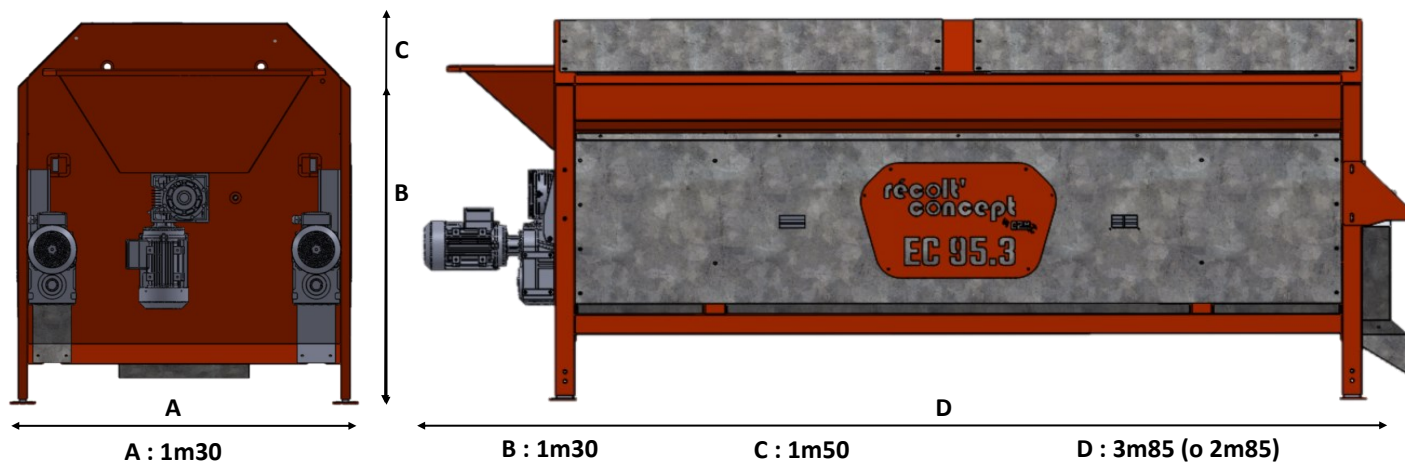

UNA MÁQUINA, DOS FUNCIONES

Con la EC95, la etapa de lavado y despelonado se combinan en una y misma máquina. Las placas de despelonado despelonan las nueces verdes, eliminan las nueces dañadas o frágiles y limpian las cascara de los frutos. Posibilidad de unos cepillos en opción que hacen de esta lavadora una máquina muy completa. Gracias a su tambor de 950mm, la EC95 tiene también un alto rendimiento de lavado.

Su fabricación robusta les garantizará una utilización serena cosecha tras cosecha.

CARACTERÍSTICAS TÉCNICAS

OPCIONES

Cepillos cortos de acabado

Regulación de la velocidad de lavado

Opción económica: variador solamente para el rotor y apertura de puerta manual (sin el tablero eléctrico)

MOTORIZACION	2 motores 2,2Kw + 1 motor de 4Kw
RENDIMIENTO	Hasta 9m³ en continuo volumen nueces brutas
RIEGO	2 barras
TAMBOR	3m o 2m de largo y diámetro de 950mm
VELOCIDAD DE TRABAJO	Velocidad del tambor y del rotor regulable
PESO	1600 kg

PLACAS DE DESPELONADO